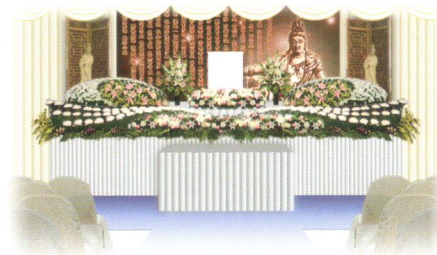

中式火化禮儀服務

圓滿型 16,3萬

流程	服務項目
臨終前諮詢	★禮儀師1名
臨終時諮詢	★禮儀師1名
遺體接運	★禮儀師1名。★陀羅尼經被。 ★接體車1輛。★接體人員1名(限同一縣市，超出縣外另計費)。
豎靈	★靈位牌、招魂幡、竹1式。★安靈法事。 ★環香、環香架、香、金童玉女、葫蘆燭、大銀、小銀、往生錢。 ★三寶架一組(自宅豎靈用)。
安靈法事	★俗家師父1人安置靈位。
入殮、封棺	★入殮法師1人。★環保棺木一具。 ★放板車、放板人員、入殮人員一組。 ★壽衣:綢緞五件七層、鳳仙裝或西裝(含鞋、襪、褲、帽)任選一種。 ★庫錢4000萬。★蓮花水被。 ★壽內一組(梳子、扇子、鏡子、過山褲、童男女(紙)、棺底蓆、口含銀)。
治喪協調及流程安排	★禮儀師1名。 ★代辦廳(爐)。 ★代辦火化許可證。 ★提供雙折式訃聞100份。 ★提供毛巾30條。
奠禮準備、奠禮進行	★禮儀師1名。 ★乙、丙、丁級廳靈堂前花山18尺或三寶架或配合當地現況同等級設計佈置。 ★相框花、花瓶花、獻花圈、外堂花排、保麗龍字、正面內堂布幔、收禮檯、簽名檯佈置。 ★20吋彩色放大照片配高級藝術框。 ★麻、苧衣(或黑、白袍)20套以內免費租用。 ★家屬輓聯佈置。 ★迎賓地毯、燈光一組。 ★禮簿、謝簿、題名簿各2本、簽字筆4支。 ★俗家法師1人： a引靈(化妝室→禮堂) b小殮 c火化(禮堂→火化場) 師姐3人：禮堂誦經 ★高級中式樂隊一組五名。★麥克風音響一組。★專業司儀1名，襄儀1名。 ★奠禮用拈香粉、香、燭、金銀紙一組。★胸花1包。 ★三牲、十二菜碗等(葷、素任選一種)、四果、酒(茶)、飯。
發引封罐火化	★禮儀師1名。 ★靈車1輛(火化與奠禮地點須在同一縣市，超過部份費用另計)。 ★移靈扶柩人員一組。 ★黑花崗骨罐及刻字、貼金、彩色瓷相鑲嵌。 ★棺被1條、包布1條、香、燭、金銀紙一組。 ★撿骨、裝罐。
晉塔	★禮車1部。(不含回程，晉塔與奠禮須在同一縣市)。 ★師父一名。★祭告香、燭、金銀紙一組。
後續關懷	★寄發百日卡、對年卡。三年、合爐、四時祭典並免費提供諮詢服務。